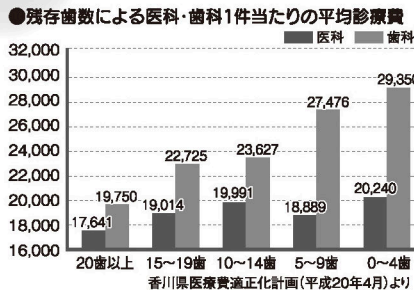

11月8日はいい歯の日

ハチマルニイマル

「8020運動」は健康長寿へ!

「80歳になっても自分の歯を20本以上持とう」という「8020運動」を厚労省と歯科医師会は推進しています。8020達成者は全身の状態が健康で医療費が少なくなる傾向も明らかになっています。「オーラルフレイル(歯・口の機能低下)」に打ち勝ち健康長寿へ!

日本歯科医師会
PRキャラクター
よ坊さん(北海道)

残存歯数が多いほど、 医科・歯科診療費は抑えられる

北海道歯・口腔の 健康づくり8020推進週間

11月8日から11月14日は「北海道歯・口腔の健康づくり8020推進週間」です。この推進週間に機にお口の健康状態を「かかりつけ歯科医院」で診ていただき、いつまでも「健口」を保つようにしていただきたいと思います。

北海道歯科医師会創立90周年

北海道歯科医師会は大正15年に創立以来、90周年を迎えることができました。今後とも「北海道歯・口腔の健康づくり8020推進条例」の目的達成に向けて様々な活動を続けていきます。私たち会員は知識と臨床技術の習得に日々研鑽し道民の皆さまの「健口」と「健康長寿」を願い、良質な歯科医療を提供します。