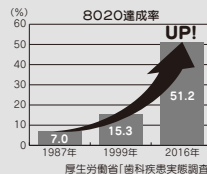

8020運動30周年

「80歳になっても20本以上自分の歯を保とう」という趣旨で1989年に開始した8020運動は今年30周年を迎えます。当初1割に満たなかった8020達成者の割合が2016年には5割を超えました。

私たちは、歯科医療と口腔健康管理の充実を通じ、健康寿命の延伸を目指します。

日本歯科医師会 <https://www.jda.or.jp>
福岡県歯科医師会 <http://www.fdanet.or.jp>
☎ 092 (771) 3531